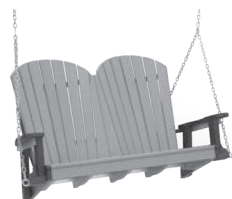

SE-Sw
SeaAira Adirondack Swing
51.5"w x 25"d x 36"h
pg 43