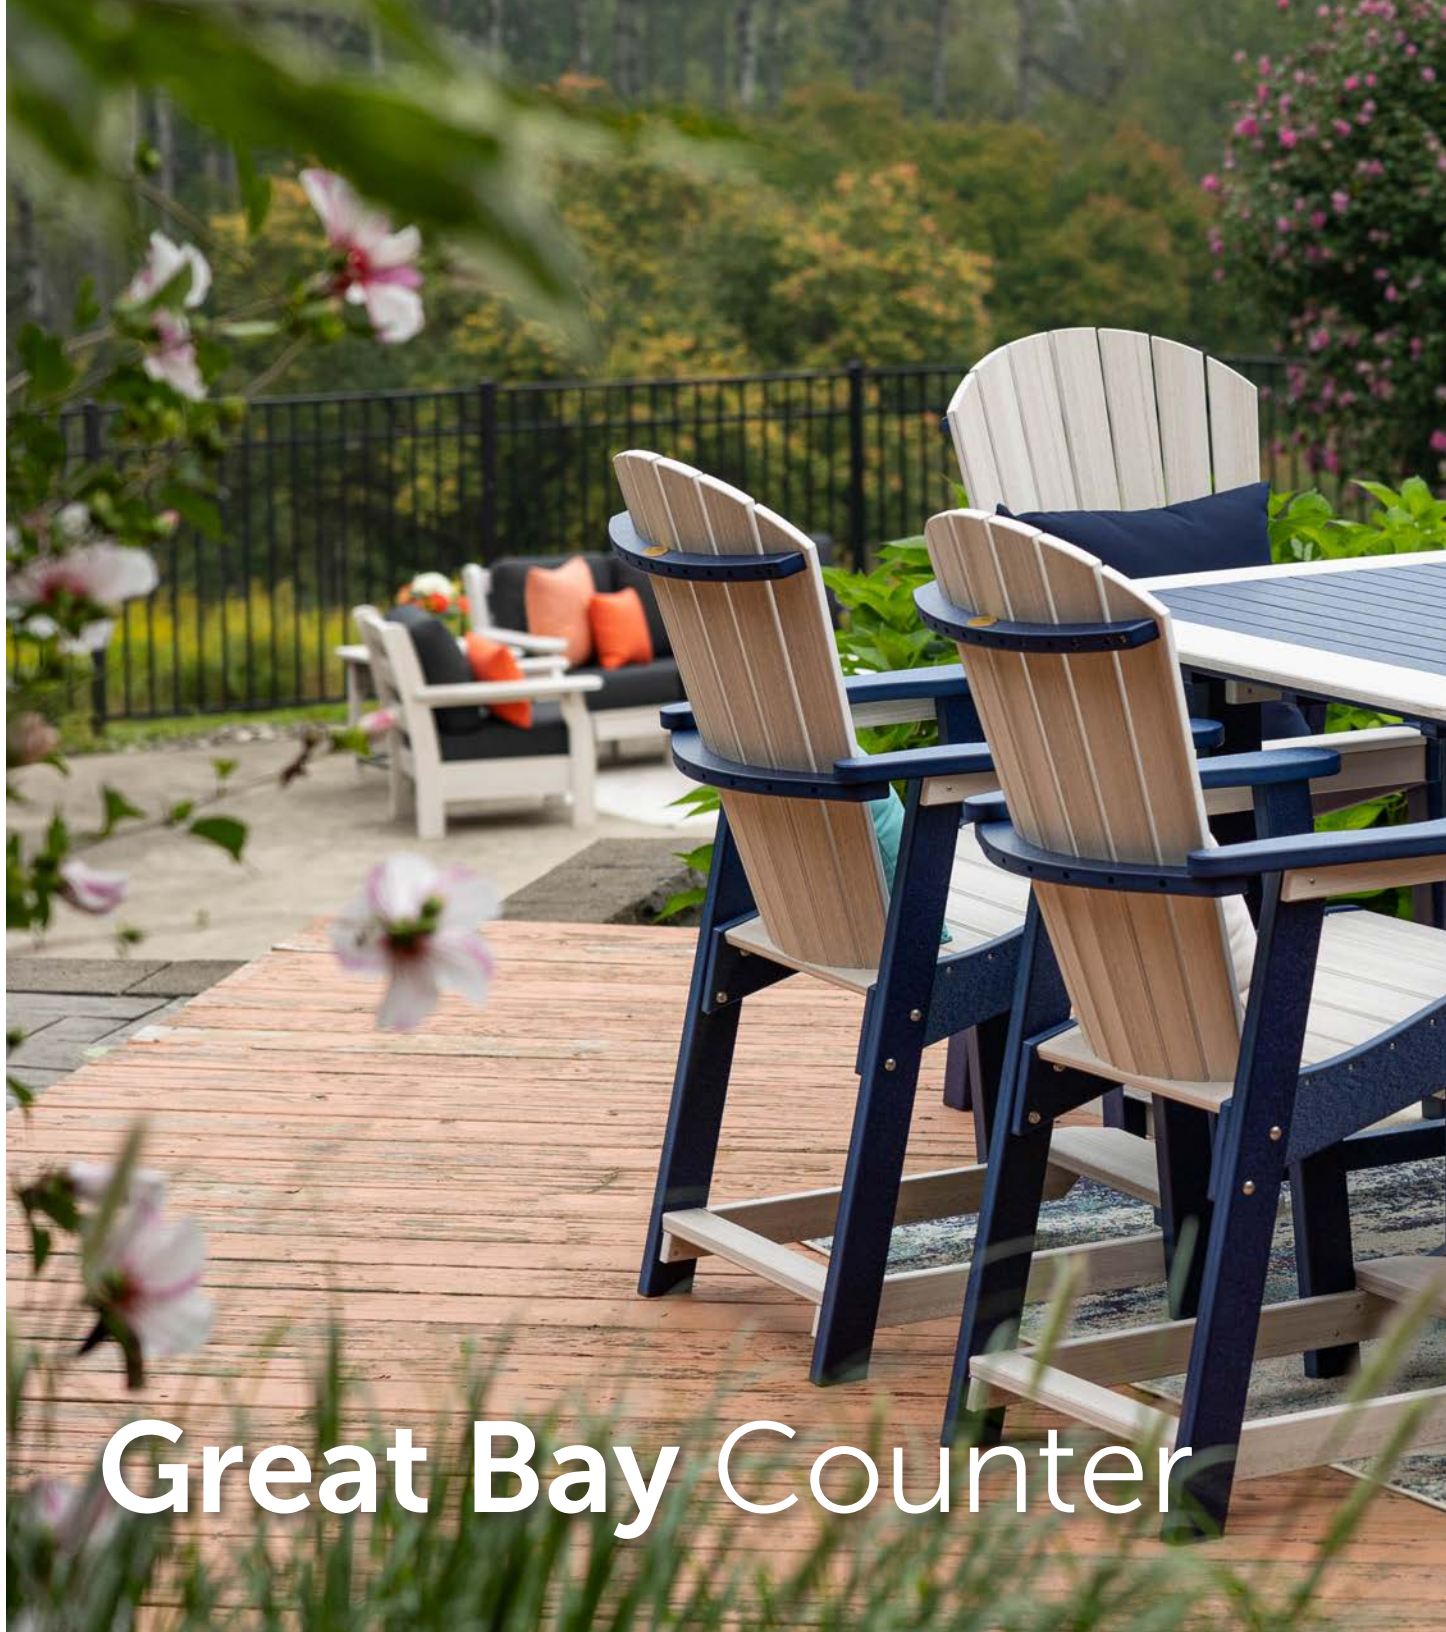

SE-TaS-Di
21" SeaAira Side Table

SE-TaB-Di
24" SeaAira Bistro Table

Seashell

Patriot
Blue

Bliss
Breeze

Action
Linen

Canvas
Navy

Great Bay Counter